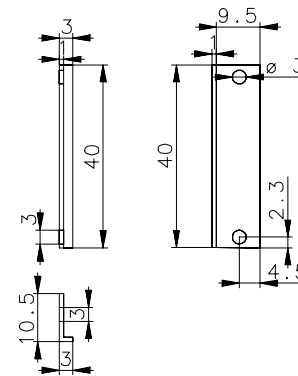

support_reseau_30x50.ps

Support du réseau complet

La fourche

Le berceau

Doigt de réglage

Plaque de bout (2 pièces)

La fourche

Berceau porte réseau 30x50

Doigt de réglage en lambda

Plaque de bout (2 pièces)