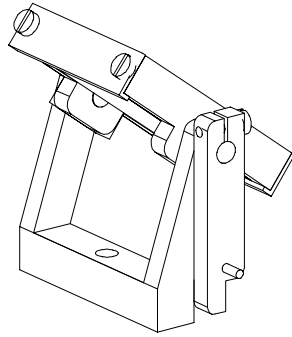

support_reseau_30x50.ps

Support du réseau complet

La fourche

Le berceau

Doigt de réglage

Plaque de bout (2 pièces)

La fourche

Berceau porte réseau 30x50

Doigt de réglage en lambda

Plaque de bout (2 pièces)