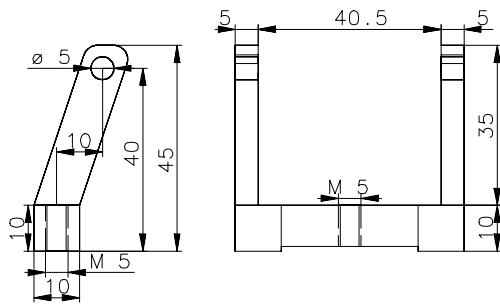

support_reseau_30x50.ps

Support du réseau complet

La fourche

Le berceau

Doigt de réglage

Plaque de bout (2 pièces)

La fourche

Berceau porte réseau 30x50

Doigt de réglage en lambda

Plaque de bout (2 pièces)