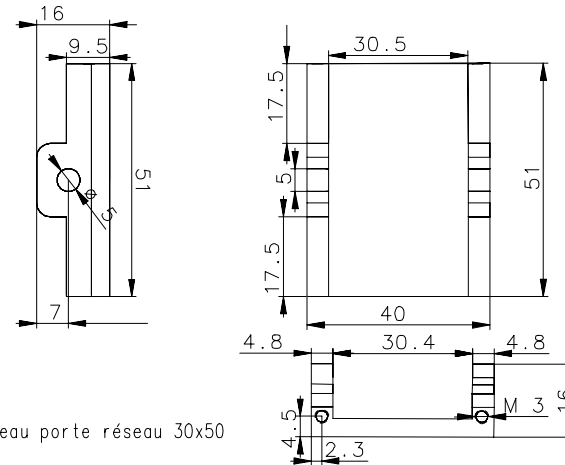

support_reseau_30x50.ps

Support du réseau complet

La fourche

Le berceau

Doigt de réglage

Plaque de bout (2 pièces)

La fourche

Berceau porte réseau 30x50

Doigt de réglage en lambda

Plaque de bout (2 pièces)