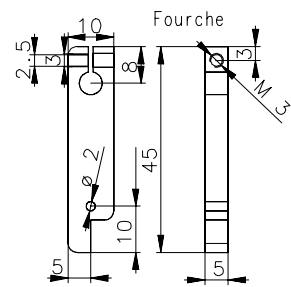

support_reseau_30x50.ps

Support du réseau complet

La fourche

Le berceau

Doigt de réglage

Plaque de bout (2 pièces)

La fourche

Berceau porte réseau 30x50

Doigt de réglage en lambda

Plaque de bout (2 pièces)