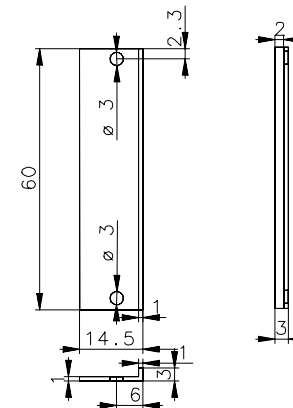

support\_reseau\_50x50.ps  
Réseau de 50 x 50 mm

Support réseau complet

Fourche pour réseau 50x50

Berceau réseau 50x50

Plaque d'arrêt (2 pièces)

Doigt de réglage

Fourche

Berceau pour réseau 50x50

Doigt de réglage

Plaque d'arrêt