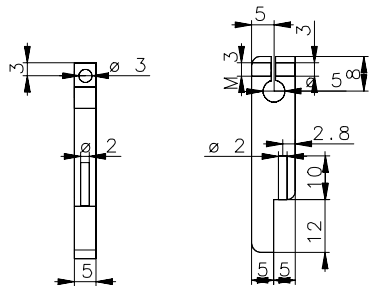

support\_reseau\_50x50.ps  
Réseau de 50 x 50 mm

Support réseau complet

Fourche pour réseau 50x50

Berceau réseau 50x50

Plaque d'arrêt (2 pièces)

Doigt de réglage

Fourche

Berceau pour réseau 50x50

Doigt de réglage

Plaque d'arrêt