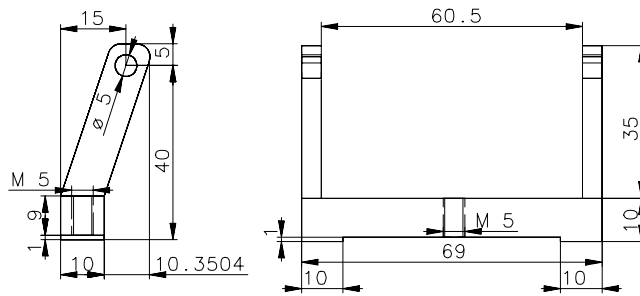

support\_reseau\_50x50.ps  
Réseau de 50 x 50 mm

Support réseau complet

Fourche pour réseau 50x50

Berceau réseau 50x50

Plaque d'arrêt (2 pièces)

Doigt de réglage

Fourche

Berceau pour réseau 50x50

Doigt de réglage

Plaque d'arrêt