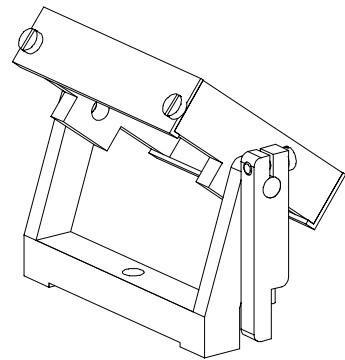

support\_reseau\_50x50.ps  
Réseau de 50 x 50 mm

Support réseau complet

Fourche pour réseau 50x50

Berceau réseau 50x50

Plaque d'arrêt (2 pièces)

Doigt de réglage

Fourche

Berceau pour réseau 50x50

Doigt de réglage

Plaque d'arrêt