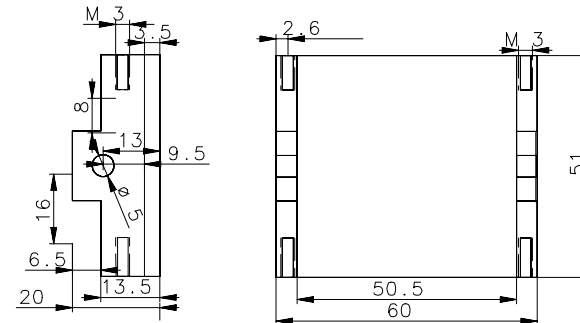

support\_reseau\_50x50.ps  
Réseau de 50 x 50 mm

Support réseau complet

Fourche pour réseau 50x50

Berceau réseau 50x50

Plaque d'arrêt (2 pièces)

Doigt de réglage

Fourche

Berceau pour réseau 50x50

Doigt de réglage

Plaque d'arrêt